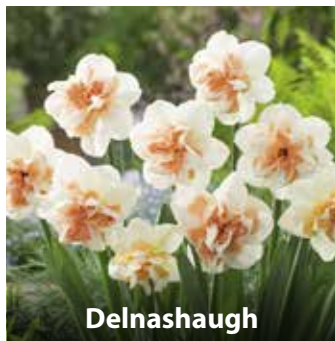

**Delnashaugh**

50cm double creamy white with apricot, March-April.

ZDAF-DEL 212 12/14cm £48 per 20kg  
ZDAF-DEL 112 12/14cm £130 per 1000

**Dutch Master**

40cm deep golden yellow, late March.

ZDAF-DMA 210 10/12cm £30 per 20kg  
ZDAF-DMA 212 12/14cm £30 per 20kg  
ZDAF-DMA 110 10/12cm £85 per 1000  
ZDAF-DMA 112 12/14cm £88 per 1000